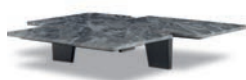

10
JACOB
TAVOLINO CM 130X120 H22